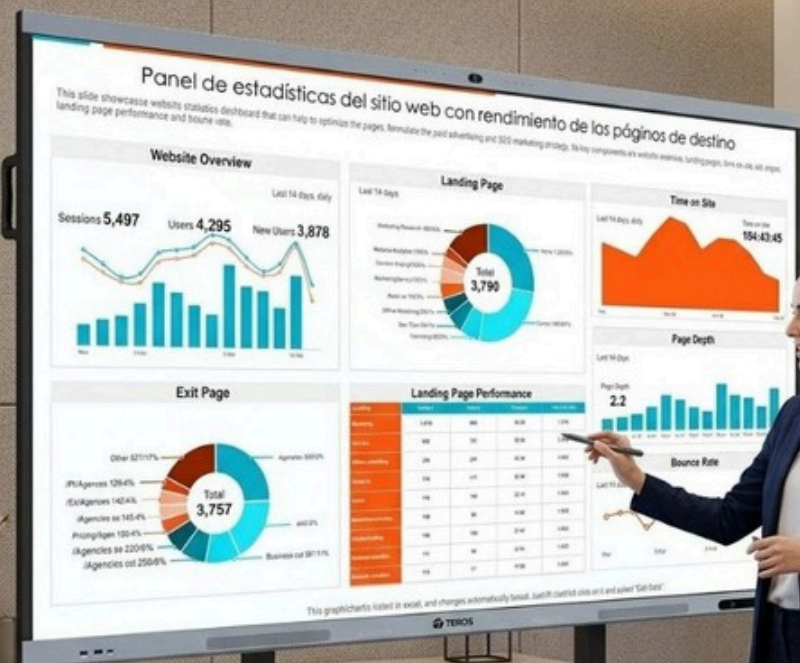

- Resolución: 3840 x 2160 (4K)
- Brillo: 400 nit
- Contraste: 1,200:1
- Conectividad: HDMI x3, USB 2.0 x1, USB 3.0 x4, Wi-Fi, Bluetooth
- Peso: 33.9 kg
- Sistema Operativo: Android 11
- Tecnología Touch: IR

0995860483

\$1680+IVA  
OFERTA DE CONTADO

**TEROS**

📺 \$208  
12 CUOTAS

**CURSOR**

PANTALLA INTERACTIVA TE-8614W ANDROID 14  
QC-A72 Y A53 8GB 128GB CAMARA 48MP EDLA

**TEROS** **CURSOR**  
📺 \$58  
12 CUOTAS  
OPS TEROS TE-OPSI743 CORE I7-13620H 16GB  
256GB SSD 4K 60HZ UBUNTU GE WIFI 6